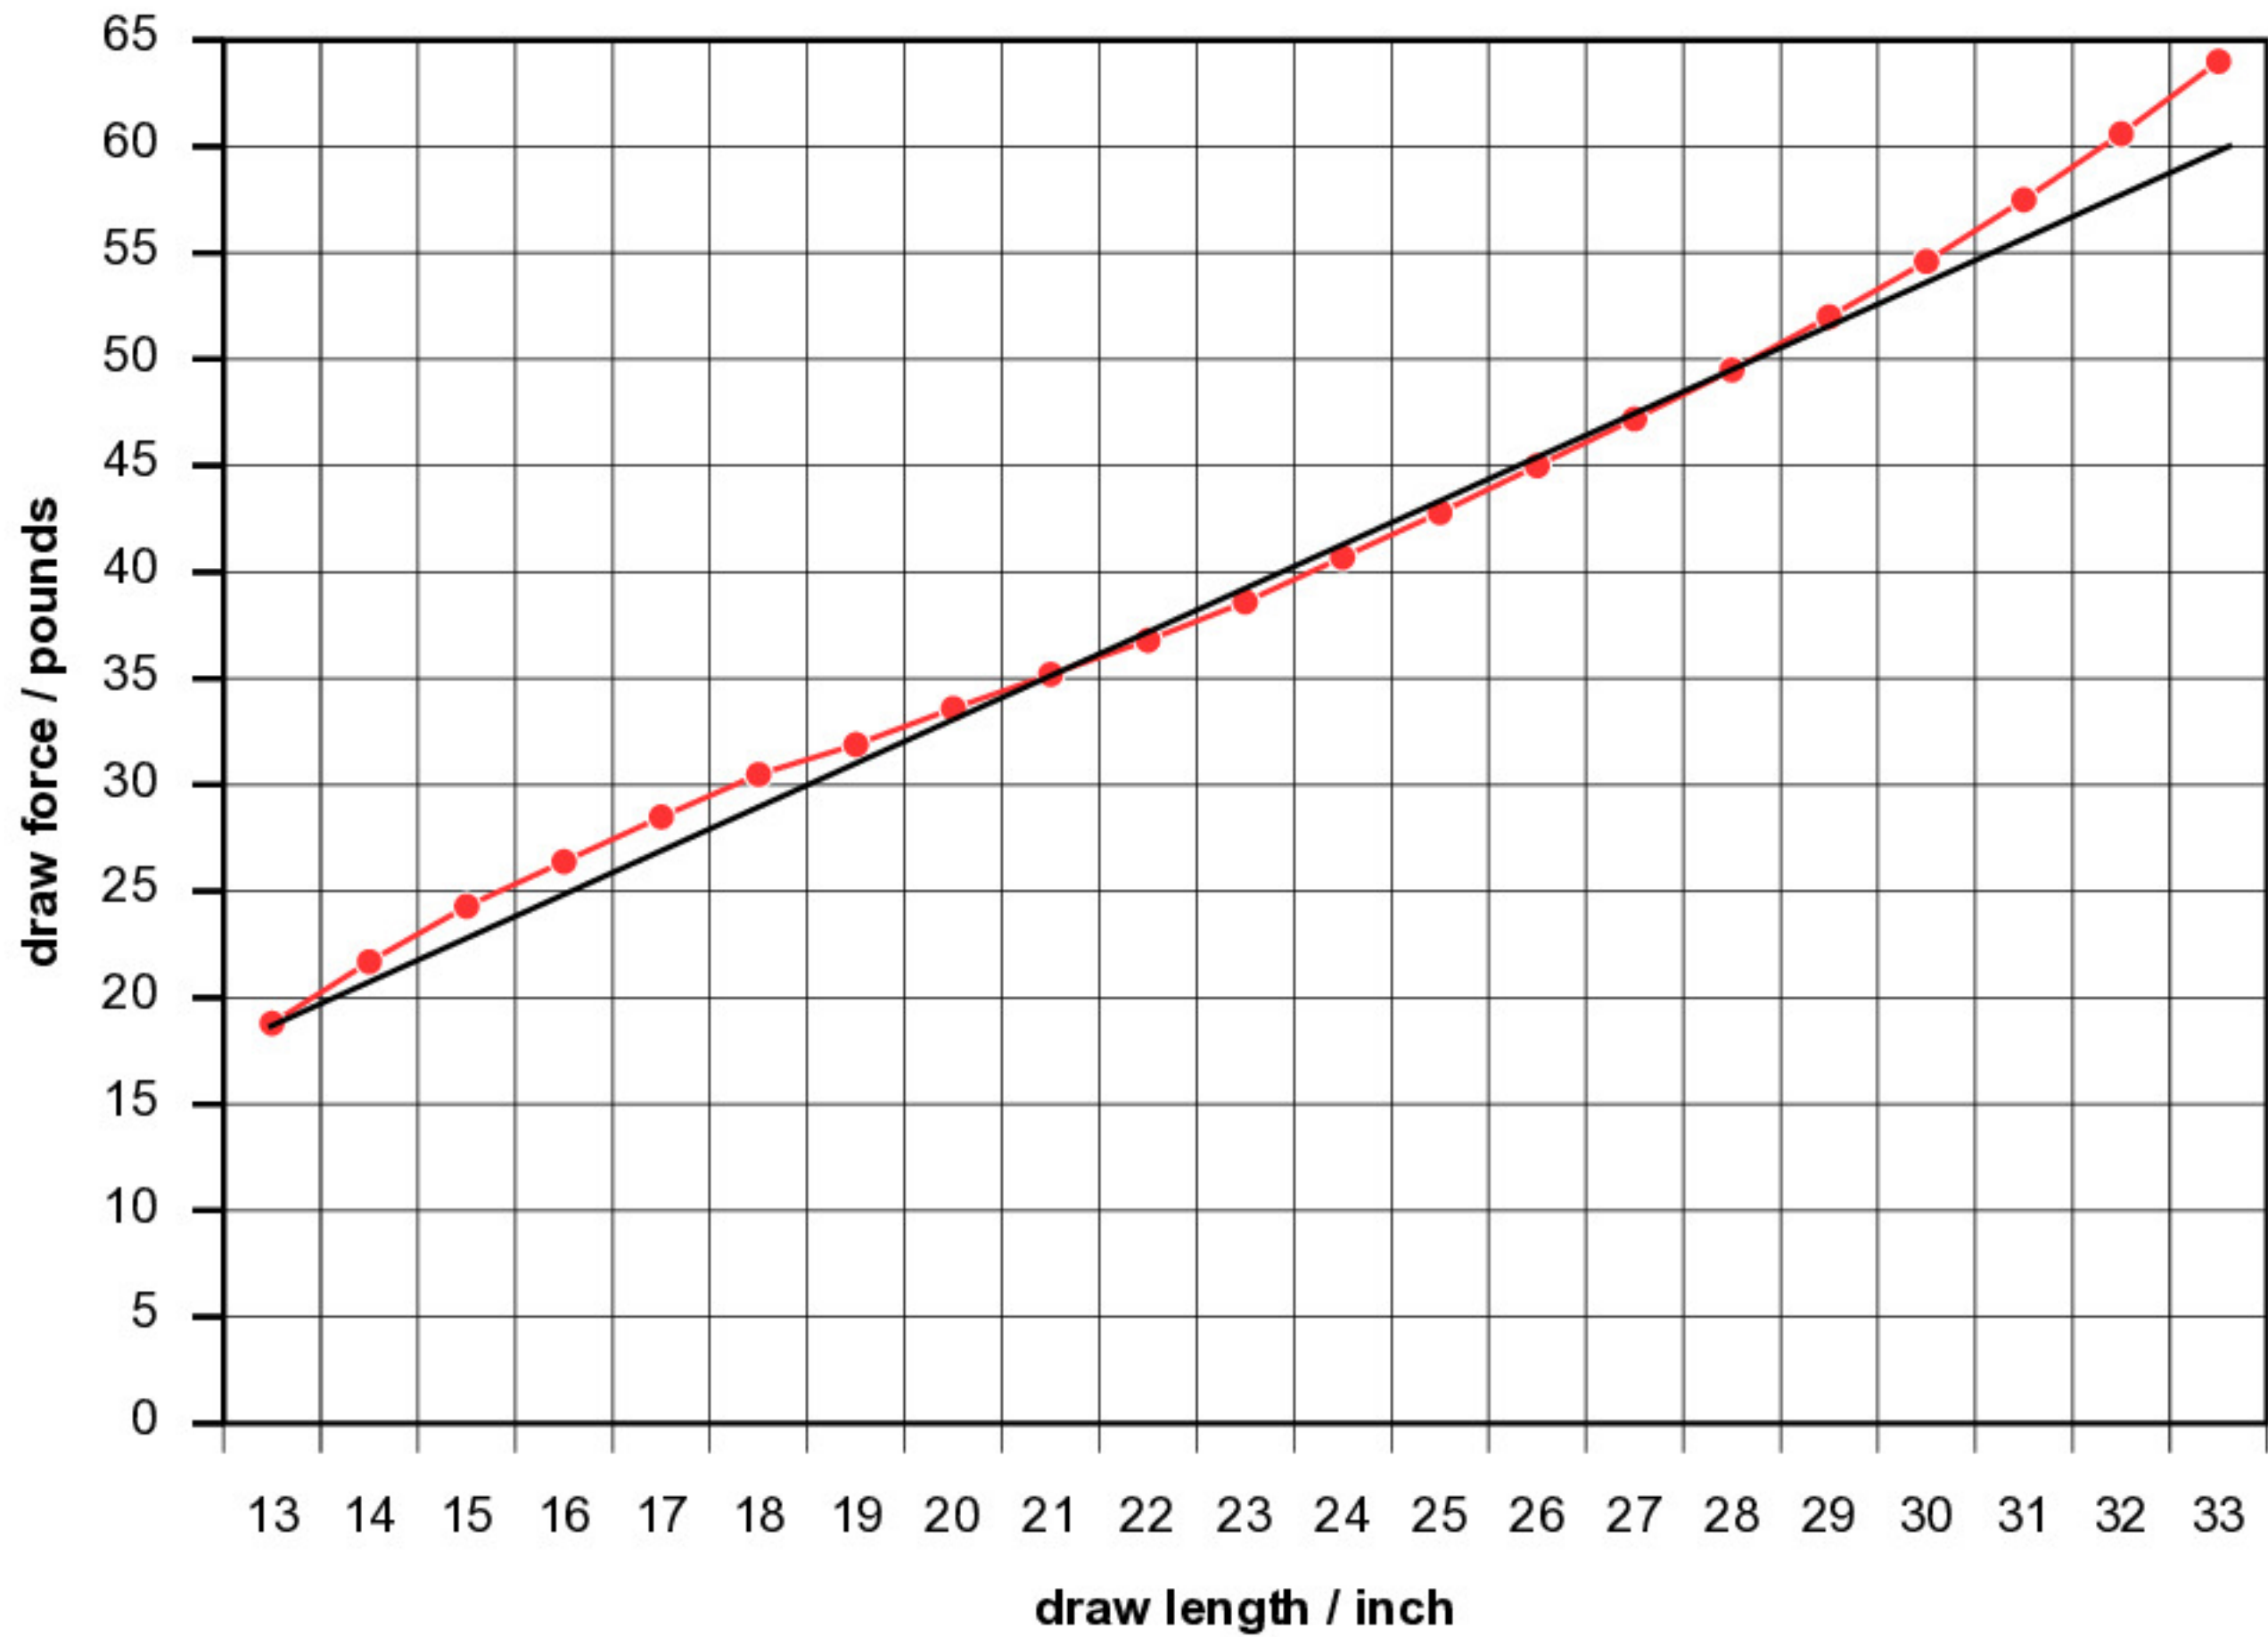

## DRAW FORCE CURVE

### Shrew Classic Hunter II 56 Zoll

## Data Sheet

Inch	Pounds	Pound/Inch
13	18,8	
14	21,7	2,9
15	24,3	2,6
16	26,4	2,1
17	28,5	2,1
18	30,5	2
19	31,9	1,4
20	33,6	1,7
21	35,2	1,6
22	36,8	1,6
23	38,6	1,8

Inch	Pounds	Pound/Inch
24	40,7	2,1
25	42,8	2,1
26	45	2,2
27	47,2	2,2
28	49,5	2,3
29	52	2,5
30	54,6	2,6
31	57,5	2,9
32	60,6	3,1
33	64	3,4