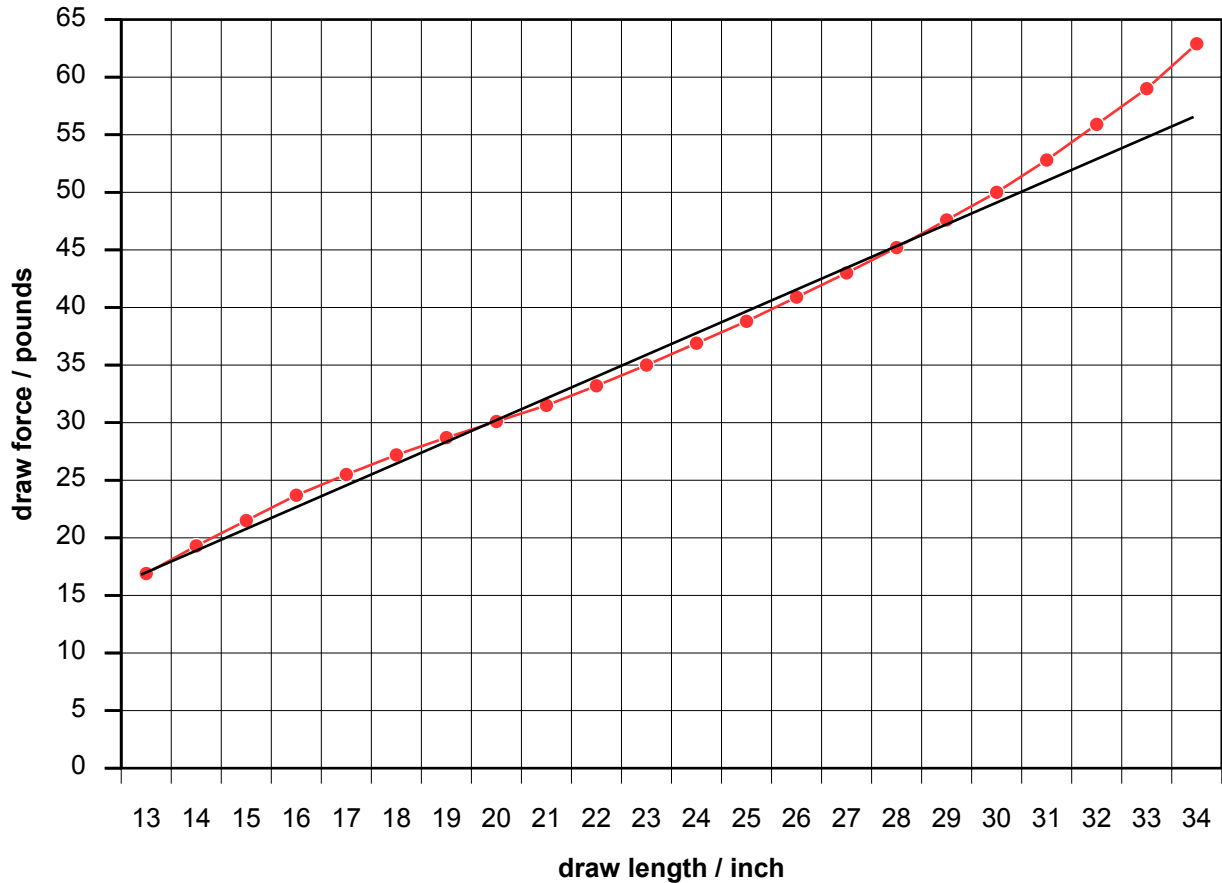

SHREW BOWS
BEFORE THE REST ~ STILL THE BEST

DRAW FORCE CURVE

Shrew Lil' Favorite 56"

Data Sheet

Inch	Pounds	Pound/Inch
13	16,9	
14	19,3	2,4
15	21,5	2,2
16	23,7	2,2
17	25,5	1,8
18	27,2	1,7
19	28,7	1,5
20	30,1	1,4
21	31,5	1,4
22	33,2	1,7
23	35	1,8

Inch	Pounds	Pound/Inch
24	36,9	1,9
25	38,8	1,9
26	40,9	2,1
27	43	2,1
28	45,2	2,2
29	47,6	2,4
30	50	2,4
31	52,8	2,8
32	55,9	3,1
33	59	3,1
34	62,9	3,9