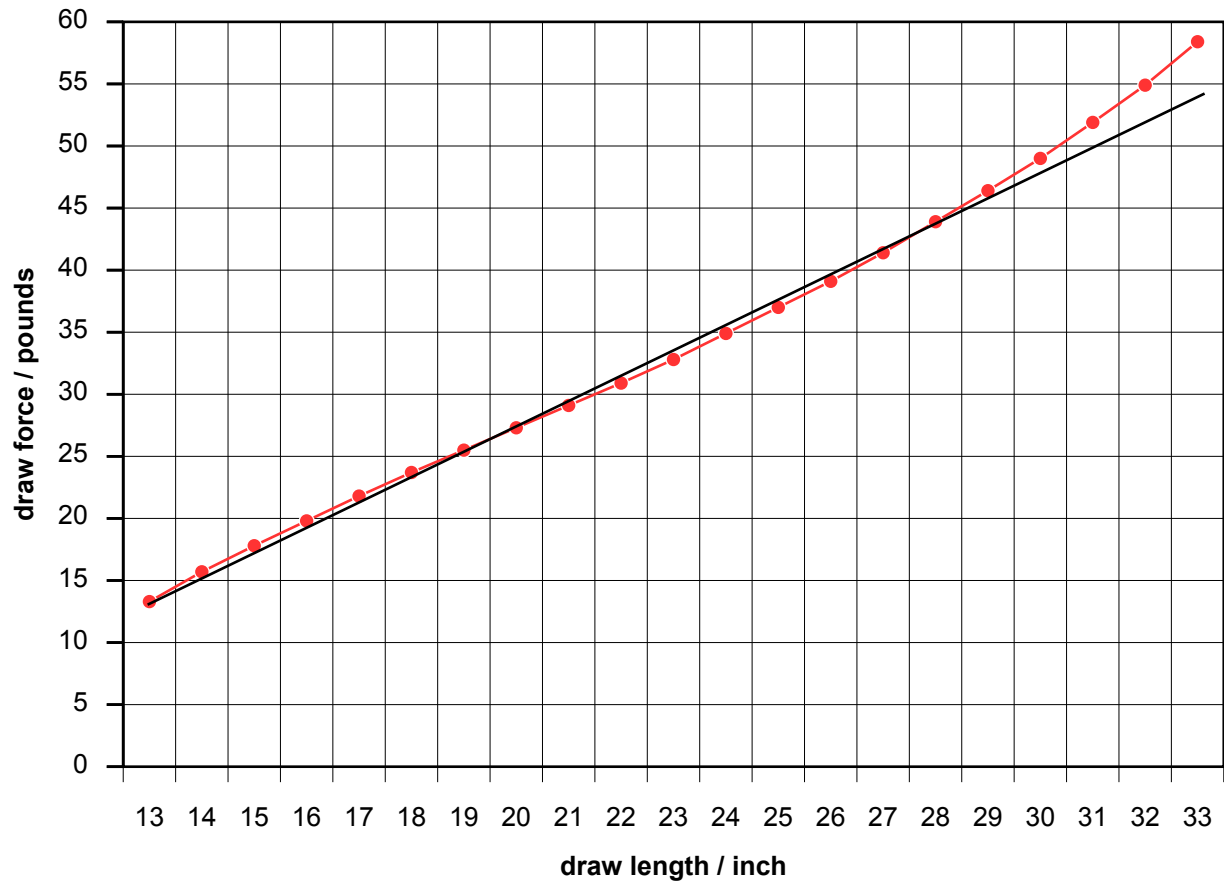

SHREW BOWS
BEFORE THE REST ~ STILL THE BEST

DRAW FORCE CURVE

Super Shrew II 58 Zoll

Data Sheet

Inch	Pounds	Pound/Inch
13	13,3	
14	15,7	2,4
15	17,8	2,1
16	19,8	2
17	21,8	2
18	23,7	1,9
19	25,5	1,8
20	27,3	1,8
21	29,1	1,8
22	30,9	1,8
23	32,8	1,9

Inch	Pounds	Pound/Inch
24	34,9	2,1
25	37	2,1
26	39,1	2,1
27	41,4	2,3
28	43,9	2,5
29	46,4	2,5
30	49	2,6
31	51,9	2,9
32	54,9	3
33	58,4	3,5