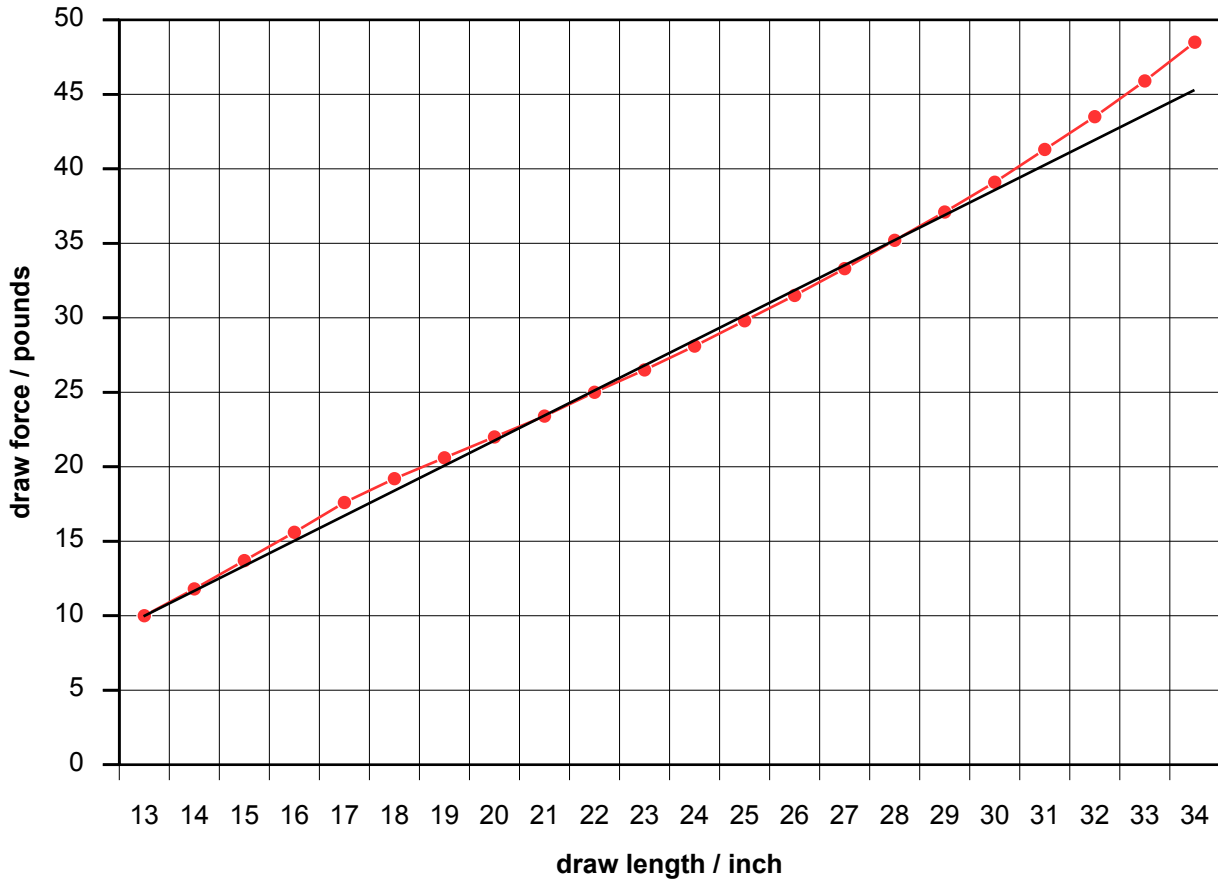

SHREW BOWS
BEFORE THE REST ~ STILL THE BEST

DRAW FORCE CURVE

Super Shrew II 60 Zoll

Data Sheet

Inch	Pounds	Pound/Inch
13	10	
14	11,8	1,8
15	13,7	1,9
16	15,6	1,9
17	17,6	2
18	19,2	1,6
19	20,6	1,4
20	22	1,4
21	23,4	1,4
22	25	1,6
23	26,5	1,5

Inch	Pounds	Pound/Inch
24	28,1	1,6
25	29,8	1,7
26	31,5	1,7
27	33,3	1,8
28	35,2	1,9
29	37,1	1,9
30	39,1	2
31	41,3	2,2
32	43,5	2,2
33	45,9	2,4
34	48,5	2,6